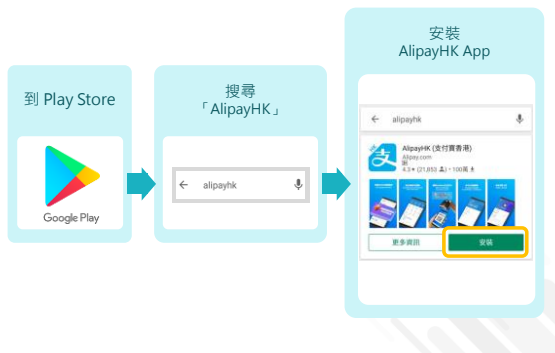

* 不同牌子 / 平台 / 版本的流動裝置或會有不同的設定方法。

5

以下只顯示與 eClass ePayment 繳費系統有關功能
 其他功能請參考：
<https://www.AlipayHK.com/zh/shoppers>

6

安裝部份 (Android)  

7

安裝部份 (iOS)  

8

安裝部份 (Android / iOS)   

家長手機登入 - 淘寶用戶快速登入

9

安裝部份 (Android / iOS)   

家長手機登入 - 新用戶註冊

10

與 ePayment 有關部份   

家長手機 AlipayHK App 增值