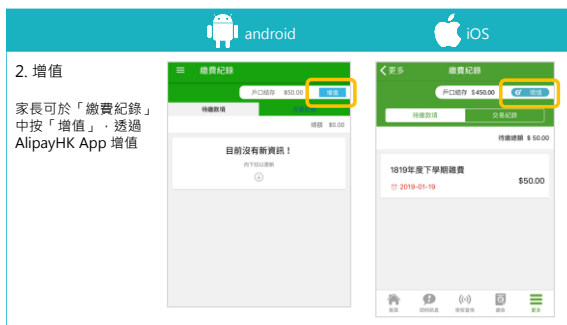

增值管理 AlipayHK 增值 EClass