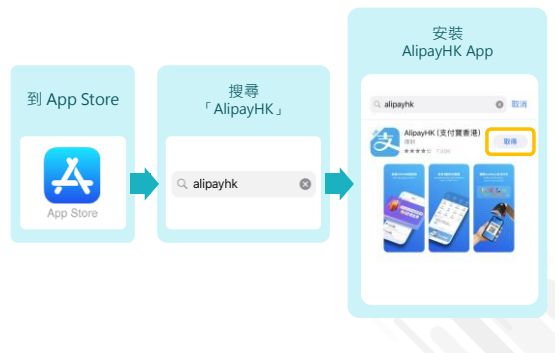

* 不同牌子 / 平台 / 版本的流動裝置或會有不同的設定方法。

5

以下只顯示與 eClass ePayment 繳費系統有關功能
 其他功能請參考：
<https://www.AlipayHK.com/zh/shoppers>

6

安裝部份 (Android)  

7

安裝部份 (iOS)  

8

安裝部份 (Android / iOS)   

家長手機登入 - 淘寶用戶快速登入

9

安裝部份 (Android / iOS)   

家長手機登入 - 新用戶註冊

10

與 ePayment 有關部份   

家長手機 AlipayHK App 增值